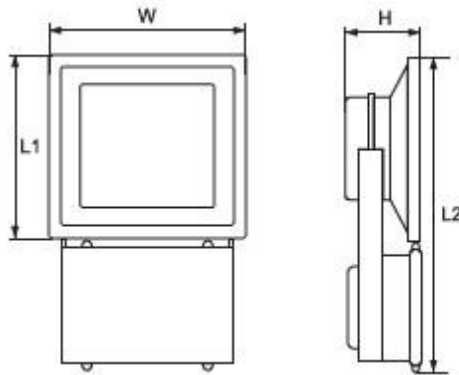

## Variants and dimensions

- VEGA10/20/30/50

Model	Watt	LED chip lumens (lm)	Whole fixture lumens (lm)	Colour temp. (k)	Colour body	Size			Catalogue number	Packing (pcs)
						L1/L2	W	H		
VEGA10	10W	1100	700	5500	grey	85/95	115	80	98VEGA10	30
VEGA10	10W	1100	700	3000	grey	85/95	115	80	98VEGA10WW	30
VEGA20	20W	2200	1400	5500	grey	140/150	180	80	98VEGA20	12
VEGA20	20W	2200	1400	3000	grey	140/150	180	80	98VEGA20WW	12
VEGA30	30W	3300	2100	5500	grey	185/195	225	100	98VEGA30	12
VEGA30	30W	3300	2100	3000	grey	185/195	225	100	98VEGA30WW	12
VEGA50	50W	5500	3500	5500	grey	235/245	285	110	98VEGA50	6
VEGA50	50W	5500	3500	3000	grey	235/245	285	110	98VEGA50WW	6

- VEGA80/VEGA100

Model	Watt	LED chip lumens (lm)	Whole fixture lumens (lm)	Colour temp. (k)	Colour body	Size			Catalogue number	Packing (pcs)
						L1/L2	W	H		
VEGA80	80W	8800	5600	5500	grey	235/380	285	80	98VEGA80	4
VEGA100	100W	11000	7000	3000	grey	235/385	285	120	98VEGA100	4