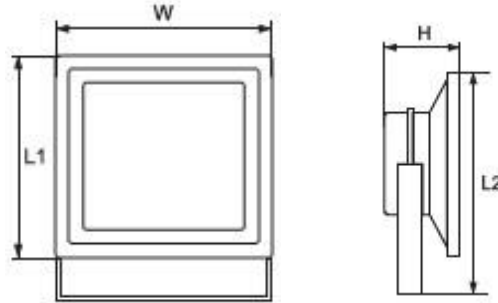

## Variants and dimensions

- VEGA10/20/30/50

Model	Watt	LED chip lumens (lm)	Whole fixture lumens (lm)	Colour temp. (k)	Colour body	Size			Catalogue number	Packing (pcs)
						L1/L2	W	H		
VEGA10	10W	1100	700	5500	grey	85/95	115	80	98VEGA10	30
VEGA10	10W	1100	700	3000	grey	85/95	115	80	98VEGA10WW	30
VEGA20	20W	2200	1400	5500	grey	140/150	180	80	98VEGA20	12
VEGA20	20W	2200	1400	3000	grey	140/150	180	80	98VEGA20WW	12
VEGA30	30W	3300	2100	5500	grey	185/195	225	100	98VEGA30	12
VEGA30	30W	3300	2100	3000	grey	185/195	225	100	98VEGA30WW	12
VEGA50	50W	5500	3500	5500	grey	235/245	285	110	98VEGA50	6
VEGA50	50W	5500	3500	3000	grey	235/245	285	110	98VEGA50WW	6